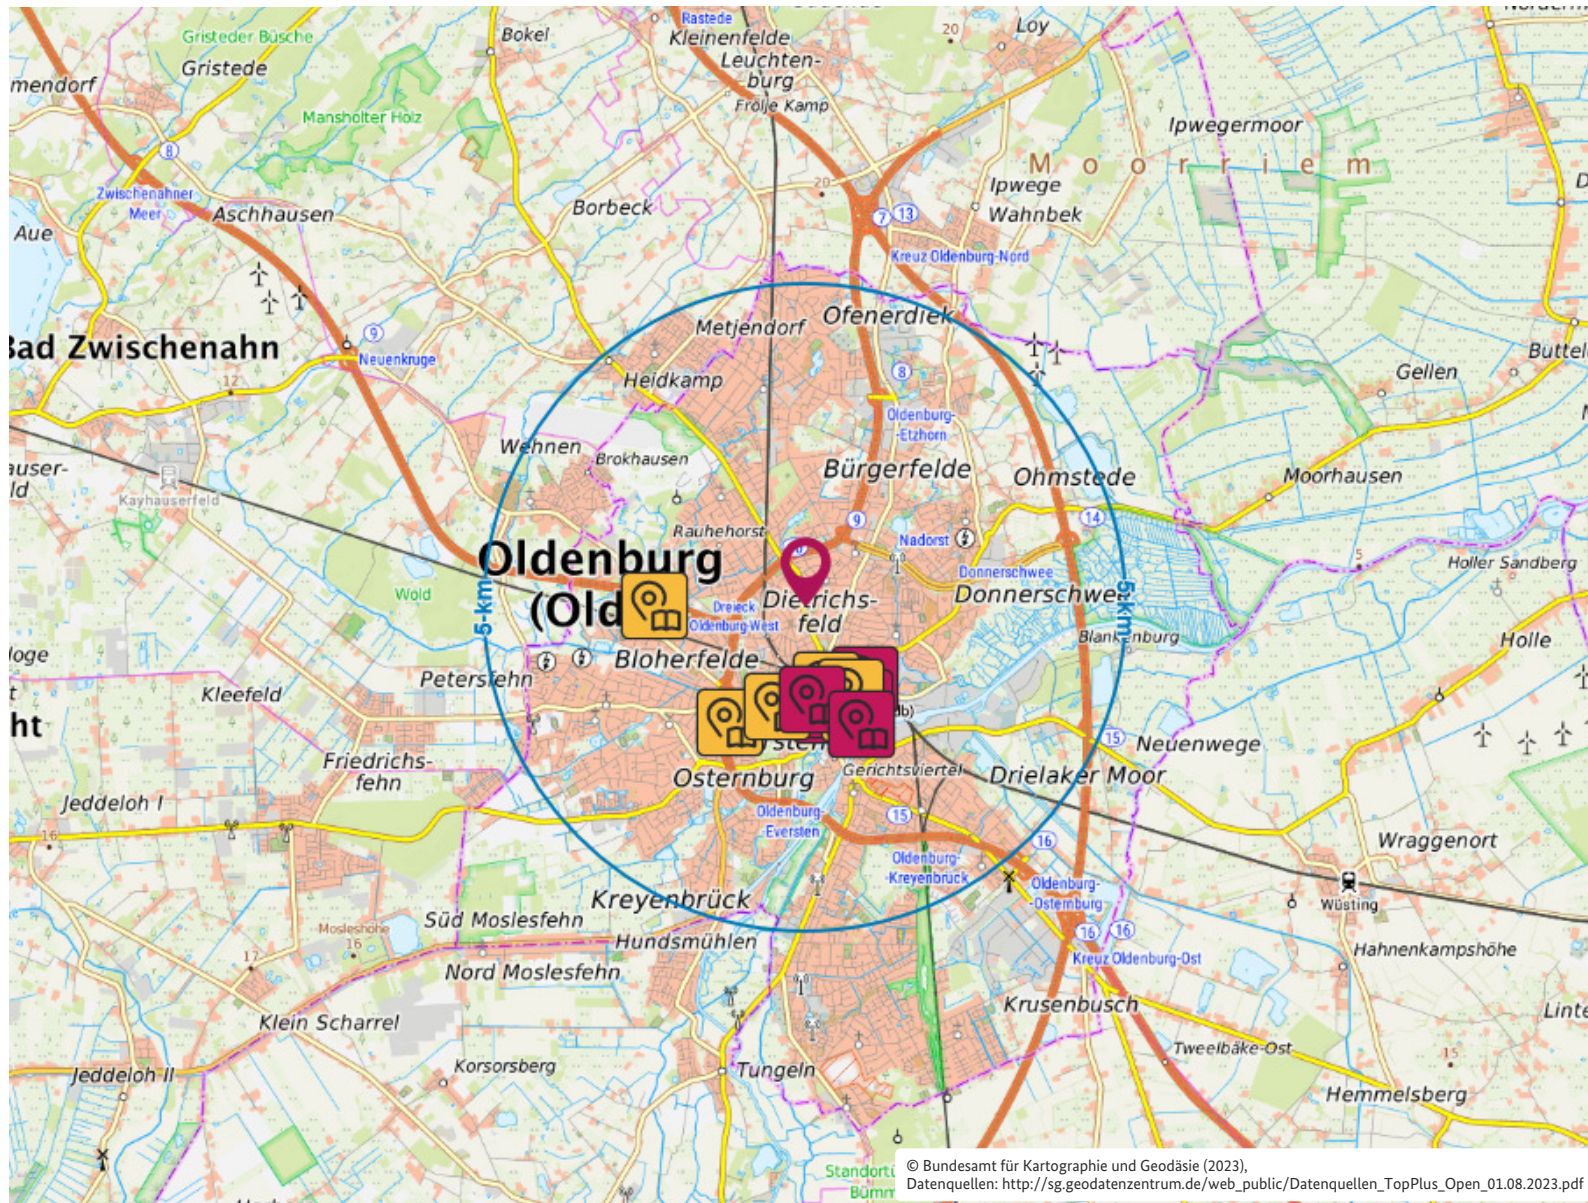

© Bundesamt für Kartographie und Geodäsie (2023),
Datenquellen: <http://sg.geodatenzentrum.de/web_public/Datenquellen_TopPlus_Open_01.08.2023.pdf>